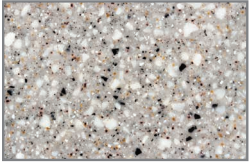

PRESTIGE MAPLE • L476 *Matte Finish*

BRUSHED ALUMINUM • L474 *Matte Finish*

PORTOBELLO • L495 *Urbania Finish*

RUBY PLANKED MAPLE • L478 *Crystalite*

ROBLE AZABACHE • 75V *Atlas*

ALUMINIO CAVA • 8AQ

JAPANDI NATURAL • 2AR *Boreal*

GRIGIO CHIARO • 4523 - *Front**
Glossy Finish

BRUSHED ALUMINUM • L474
Side Panels

WHITE • 033
Solid Surface counter top

BONE • 003
Solid Surface counter top

SURFACE COLORS

SOLID SURFACE COLLECTION

ASPEN GRANITE • 780A

CINDER GRANITE • 679 AR

MOONSTONE GRANITE • 674A

PLATINUM GRANITE • 615A

SANDY SHORE • 246A

MT. CREMO CARRARA • M009

MT. CARRARA • M007

STORM CLOUD • M032

MODERN CONCRETE • M024

by **caesarstone**
Quartz Surfaces

CEMENT • 3040

JET BLACK • 3100

STONE GREY • 4030

NORDIC LOFT • 6041

OCEAN FOAM • 6141

ICE SNOW • 9141

QUARTZ COLLECTION